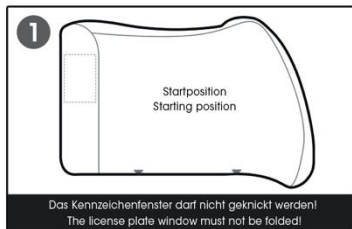

Vielen Dank für deinen Einkauf bei MYCOVER®!

Mit deiner neuen MYCOVER® Abdeckplane ist dein Motorrad nun das ganze Jahr bestens geschützt! Wir haben die Transporttasche kompakt designt und wie du deine Abdeckplane wieder ganz einfach in die Transporttasche bekommst, zeigen wir dir hier:

With your new MYCOVER® motorcycle cover, your bike is now protected all year round! We have designed the transport bag to be compact, and here we show you how to get your cover back into the transport bag:

Faltanleitung Folding instruction

Vorbereitung: Breite die Abdeckplane vor dir aus. Die Ohren und die Vorder- und Rückseite sollten aufeinander liegen und der Stoff mit dem Logo sauber dazwischen gefaltet sein. Gefaltet wird in der Breite des Sichtfensters, ohne dieses zu knicken.

Preparation: Unfold the tarpaulin in front of you. The ears and the front and back should lie on top of each other and the fabric with the logo should be neatly folded in between. Fold in the width of the viewing window without creasing it.